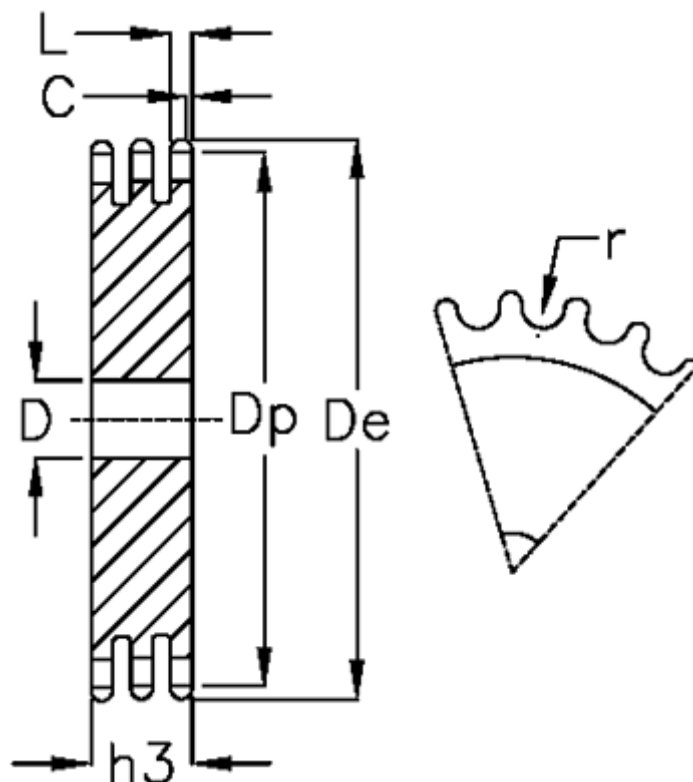

Varenummer: 616023010022
Beskrivelse: Pladehjul 24 B-3 Z=22 triplex

Mål

Antal tænder	= 22	L = 23.6
C	= 4	r = 25.4
D	= 30	
De	= 282.7	
Dp	= 267.73	
For kædebetegnelse	= 24 B-3	
For kæde størrelse	= 1 1/2 x 1	
h3	= 120.3	